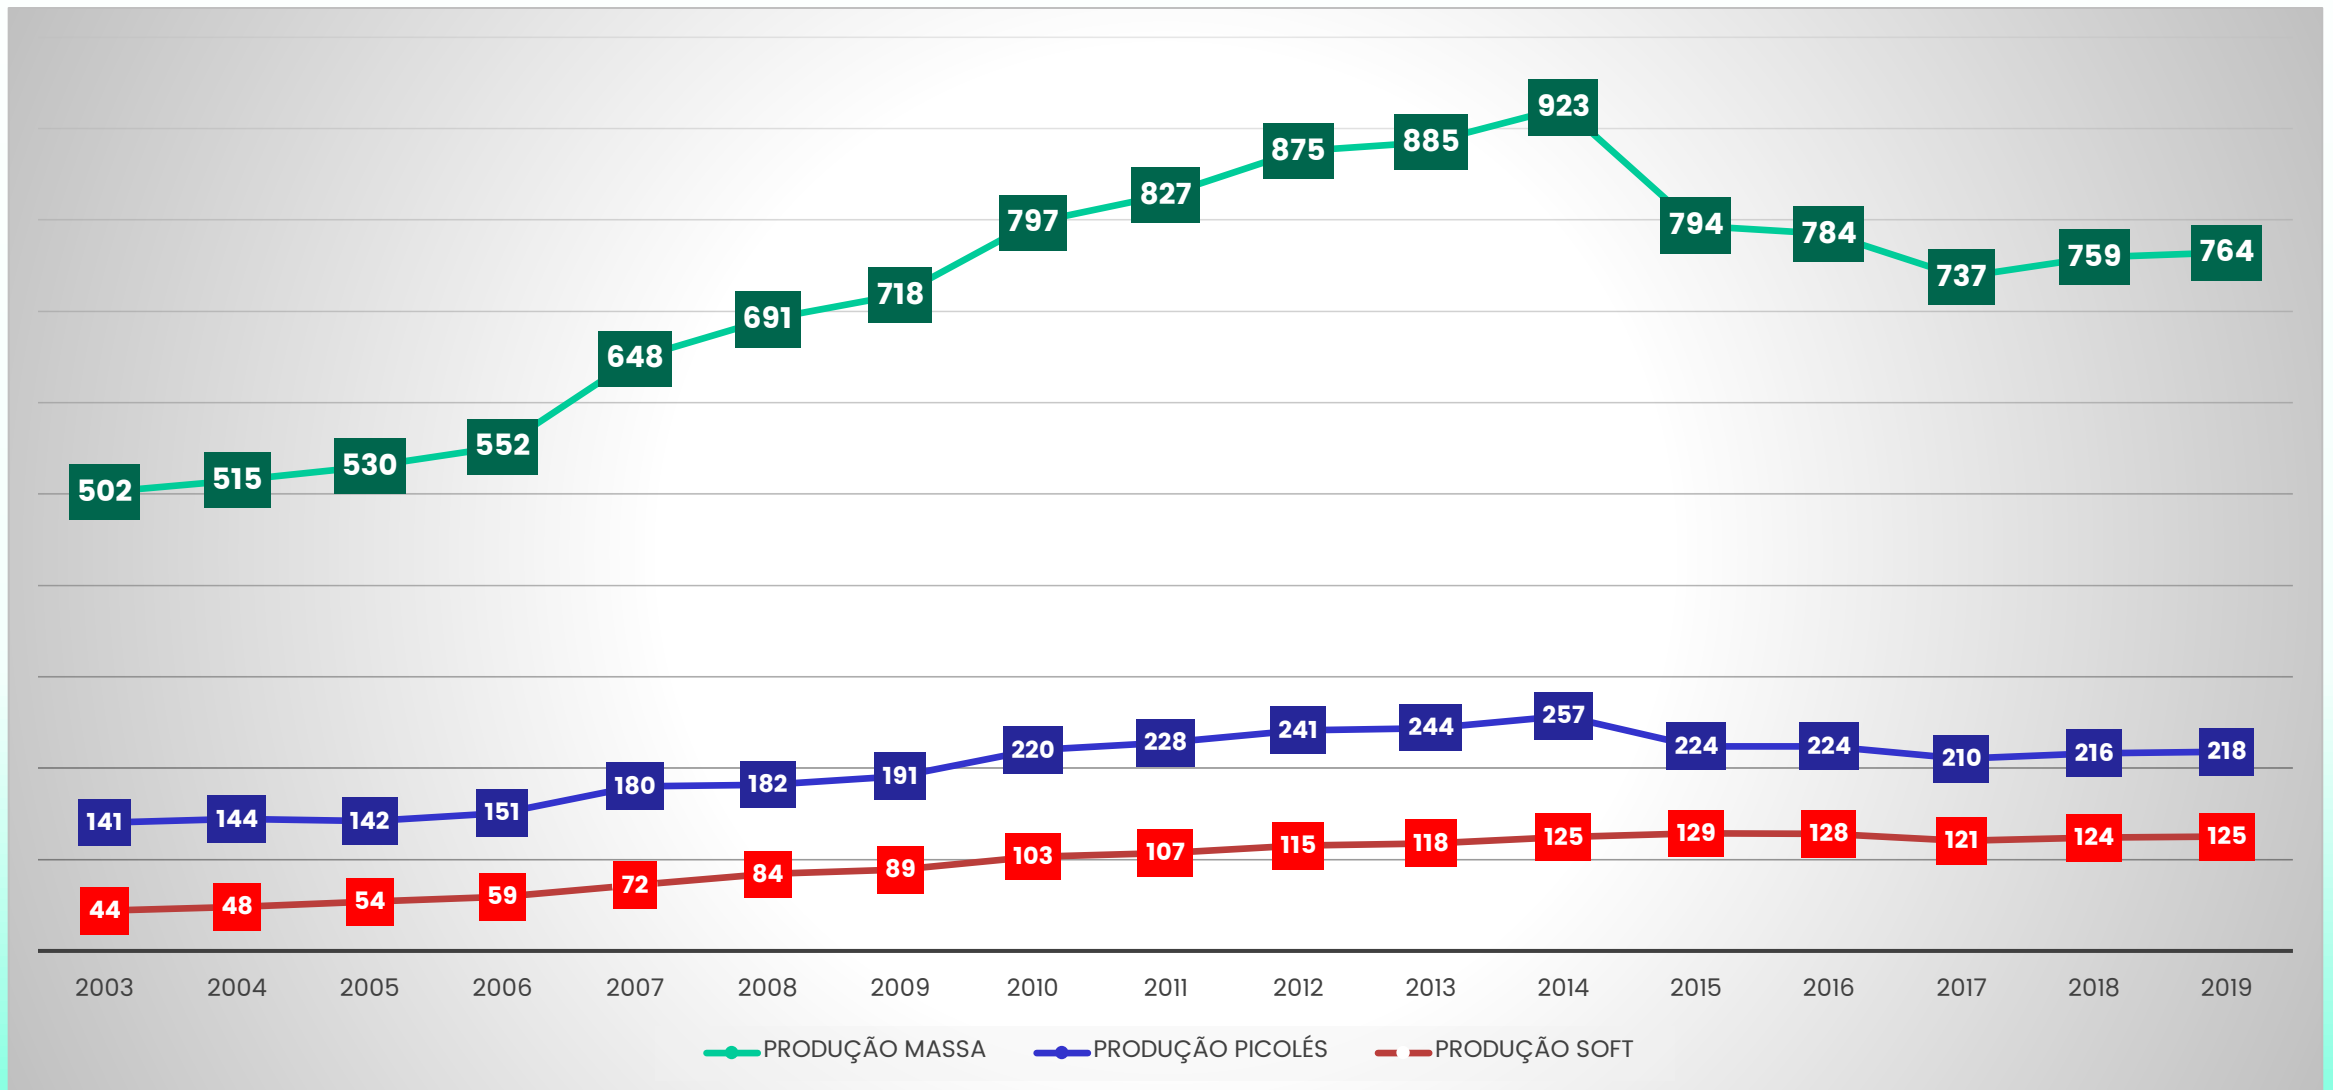

Série da Produção e Consumo de Sorvetes no BRASIL

Consumo Regional no Brasil

Consumo Brasileiro em milhões de litros

Produção Massa, Picolé e Soft em milhões de litros - Brasil

Consumo per capita em litros/ano